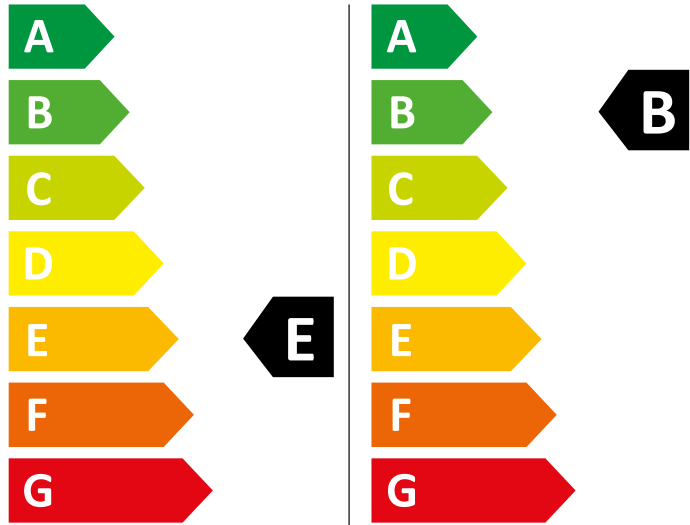

414 kWh/100

57 kWh/100

7,0 kg

9,0 kg

66 L

50 L

9:50

3:48