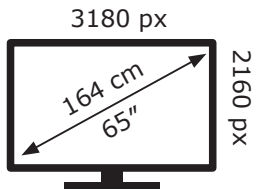

Posetite nas i uživajte u ekskluzivnom iskustvu pametne kupovine klikom na link:

<https://tehnoteka.rs/p/tesla-televizor-65e635sus-akcija-cena/>

**ENERG** ⚡

Tesla

65E635SUS

**101** kWh/1000h

2019/2013

Ovaj dokument je originalno proizveden i objavljen od strane proizvođača, brenda Tesla, i preuzet je sa njihove zvanične stranice. S obzirom na ovu činjenicu, Tehnoteka ističe da ne preuzima odgovornost za tačnost, celovitost ili pouzdanost informacija, podataka, mišljenja, saveta ili izjava sadržanih u ovom dokumentu.