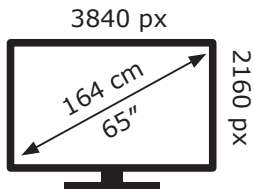

Posetite nas i uživajte u ekskluzivnom iskustvu pametne kupovine klikom na link:

<https://tehnoteka.rs/p/tesla-televizor-65e625bus-akcija-cena/>

ENERG

Tesla

65E625BUS

101 kWh/1000h

ABCDEF**G**

102 kWh/1000h