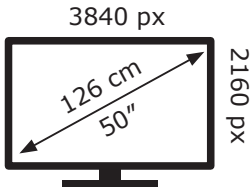

Posetite nas i uživajte u ekskluzivnom iskustvu pametne kupovine klikom na link:

<https://tehnoteka.rs/p/tesla-televizor-50e625bus-akcija-cena/>

ENERG

Tesla

50E625BUS

54 kWh/1000h

2019/2013

Ovaj dokument je originalno proizveden i objavljen od strane proizvođača, brenda Tesla, i preuzet je sa njihove zvanične stranice. S obzirom na ovu činjenicu, Tehnoteka ističe da ne preuzima odgovornost za tačnost, celovitost ili pouzdanost informacija, podataka, mišljenja, saveta ili izjava sadržanih u ovom dokumentu.