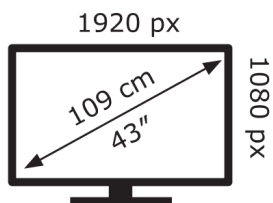

Posetite nas i uživajte u ekskluzivnom iskustvu pametne kupovine klikom na link:

<https://tehnoteka.rs/p/tesla-televizor-43e635bfs-akcija-cena/>

Tesla

43E635BFS

**42** kWh/1000h

2019/2013

Ovaj dokument je originalno proizveden i objavljen od strane proizvođača, brenda Tesla, i preuzet je sa njihove zvanične stranice. S obzirom na ovu činjenicu, Tehnoteka ističe da ne preuzima odgovornost za tačnost, celovitost ili pouzdanost informacija, podataka, mišljenja, saveta ili izjava sadržanih u ovom dokumentu.