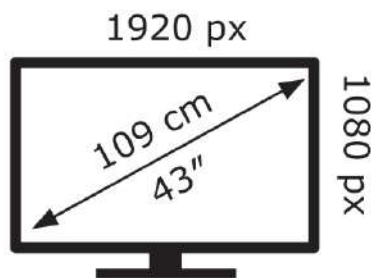

# ENERG ⚡

Tesla

43E625BFS

**42** kWh/1000h

Ovaj dokument je originalno proizveden i objavljen od strane proizvođača, brenda Tesla, i preuzet je sa njihove zvanične stranice. S obzirom na ovu činjenicu, Tehnoteka ističe da ne preuzima odgovornost za tačnost, celovitost ili pouzdanost informacija, podataka, mišljenja, saveta ili izjava sadržanih u ovom dokumentu.