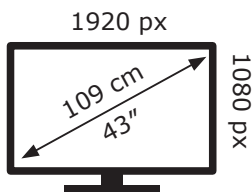

Posetite nas i uživajte u ekskluzivnom iskustvu pametne kupovine klikom na link:

<https://tehnoteka.rs/p/tesla-televizor-43e620bfs-akcija-cena/>

ENERG

Tesla

43E620BFS

42 kWh/1000h

2019/2013

Ovaj dokument je originalno proizveden i objavljen od strane proizvođača, brenda Tesla, i preuzet je sa njihove zvanične stranice. S obzirom na ovu činjenicu, Tehnoteka ističe da ne preuzima odgovornost za tačnost, celovitost ili pouzdanost informacija, podataka, mišljenja, saveta ili izjava sadržanih u ovom dokumentu.