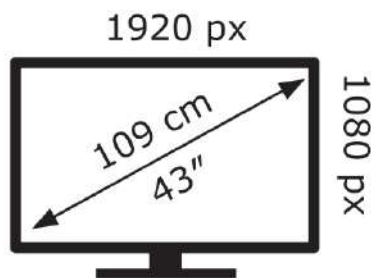

# ENERG ⚡

Tesla

43E325BF

**42** kWh/1000h

Ovaj dokument je originalno proizveden i objavljen od strane proizvođača, brenda Tesla, i preuzet je sa njihove zvanične stranice. S obzirom na ovu činjenicu, Tehnoteka ističe da ne preuzima odgovornost za tačnost, celovitost ili pouzdanost informacija, podataka, mišljenja, saveta ili izjava sadržanih u ovom dokumentu.