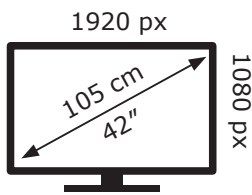

Posetite nas i uživajte u ekskluzivnom iskustvu pametne kupovine klikom na link:

<https://tehnoteka.rs/p/tesla-televizor-42q310bf-akcija-cena/>

ENERG

Tesla

42Q310BF

46 kWh/1000h

2019/2013

Ovaj dokument je originalno proizveden i objavljen od strane proizvođača, brenda Tesla, i preuzet je sa njihove zvanične stranice. S obzirom na ovu činjenicu, Tehnoteka ističe da ne preuzima odgovornost za tačnost, celovitost ili pouzdanost informacija, podataka, mišljenja, saveta ili izjava sadržanih u ovom dokumentu.