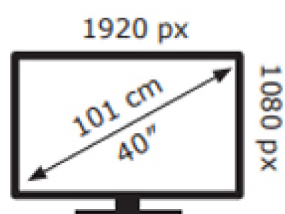

Posetite nas i uživajte u ekskluzivnom iskustvu pametne kupovine klikom na link:

<https://tehnoteka.rs/p/tesla-televizor-40e635bfs-akcija-cena/>

ENERG

Tesla

40E635BFS

36 kWh/1000h

2019/2013

Ovaj dokument je originalno proizveden i objavljen od strane proizvođača, brenda Tesla, i preuzet je sa njihove zvanične stranice. S obzirom na ovu činjenicu, Tehnoteka ističe da ne preuzima odgovornost za tačnost, celovitost ili pouzdanost informacija, podataka, mišljenja, saveta ili izjava sadržanih u ovom dokumentu.