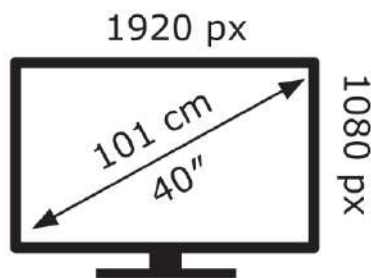

Posetite nas i uživajte u ekskluzivnom iskustvu pametne kupovine klikom na link:

<https://tehnoteka.rs/p/tesla-televizor-40e625bfs-akcija-cena/>

ENERG

Tesla

40E625BFS

36 kWh/1000h

Ovaj dokument je originalno proizveden i objavljen od strane proizvođača, brenda Tesla, i preuzet je sa njihove zvanične stranice. S obzirom na ovu činjenicu, Tehnoteka ističe da ne preuzima odgovornost za tačnost, celovitost ili pouzdanost informacija, podataka, mišljenja, saveta ili izjava sadržanih u ovom dokumentu.