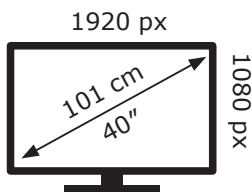

Posetite nas i uživajte u ekskluzivnom iskustvu pametne kupovine klikom na link:

<https://tehnoteka.rs/p/tesla-televizor-40e620bfs-akcija-cena/>

ENERG ⚡

Tesla

40E620BFS

36 kWh/1000h

2019/2013

Ovaj dokument je originalno proizveden i objavljen od strane proizvođača, brenda Tesla, i preuzet je sa njihove zvanične stranice. S obzirom na ovu činjenicu, Tehnoteka ističe da ne preuzima odgovornost za tačnost, celovitost ili pouzdanost informacija, podataka, mišljenja, saveta ili izjava sadržanih u ovom dokumentu.