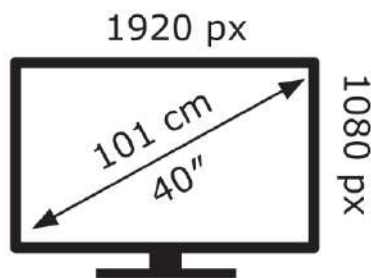

# ENERG

Tesla

40E325BF

**36** kWh/1000h

Ovaj dokument je originalno proizveden i objavljen od strane proizvođača, brenda Tesla, i preuzet je sa njihove zvanične stranice. S obzirom na ovu činjenicu, Tehnoteka ističe da ne preuzima odgovornost za tačnost, celovitost ili pouzdanost informacija, podataka, mišljenja, saveta ili izjava sadržanih u ovom dokumentu.