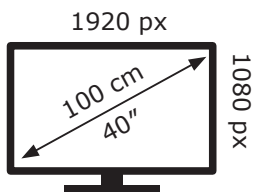

Posetite nas i uživajte u ekskluzivnom iskustvu pametne kupovine klikom na link:

<https://tehnoteka.rs/p/tesla-televizor-40e310bf-akcija-cena/>

ENERG ⚡

Tesla

40E310BF

44 kWh/1000h

2019/2013

Ovaj dokument je originalno proizveden i objavljen od strane proizvođača, brenda Tesla, i preuzet je sa njihove zvanične stranice. S obzirom na ovu činjenicu, Tehnoteka ističe da ne preuzima odgovornost za tačnost, celovitost ili pouzdanost informacija, podataka, mišljenja, saveta ili izjava sadržanih u ovom dokumentu.