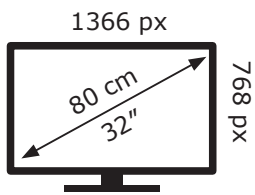

Posetite nas i uživajte u ekskluzivnom iskustvu pametne kupovine klikom na link:

<https://tehnoteka.rs/p/tesla-televizor-32e635bhs-akcija-cena/>

ENERG

Tesla

32E635BHS

26 kWh/1000h

2019/2013

Ovaj dokument je originalno proizveden i objavljen od strane proizvođača, brenda Tesla, i preuzet je sa njihove zvanične stranice. S obzirom na ovu činjenicu, Tehnoteka ističe da ne preuzima odgovornost za tačnost, celovitost ili pouzdanost informacija, podataka, mišljenja, saveta ili izjava sadržanih u ovom dokumentu.