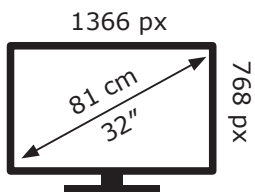

Posetite nas i uživajte u ekskluzivnom iskustvu pametne kupovine klikom na link:

<https://tehnoteka.rs/p/tesla-televizor-32e625bhs-akcija-cena/>

ENERG

Tesla

32E625BHS

26 kWh/1000h

2019/2013

Ovaj dokument je originalno proizveden i objavljen od strane proizvođača, brenda Tesla, i preuzet je sa njihove zvanične stranice. S obzirom na ovu činjenicu, Tehnoteka ističe da ne preuzima odgovornost za tačnost, celovitost ili pouzdanost informacija, podataka, mišljenja, saveta ili izjava sadržanih u ovom dokumentu.