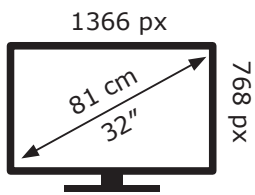

# ENERG

Tesla

32E325BH

**26** kWh/1000h

2019/2013

Ovaj dokument je originalno proizveden i objavljen od strane proizvođača, brenda Tesla, i preuzet je sa njihove zvanične stranice. S obzirom na ovu činjenicu, Tehnoteka ističe da ne preuzima odgovornost za tačnost, celovitost ili pouzdanost informacija, podataka, mišljenja, saveta ili izjava sadržanih u ovom dokumentu.