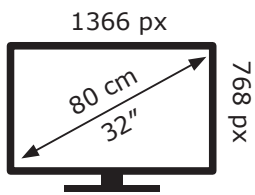

# ENERG

Tesla

32E310BH

**30** kWh/1000h

2019/2013

Ovaj dokument je originalno proizveden i objavljen od strane proizvođača, brenda Tesla, i preuzet je sa njihove zvanične stranice. S obzirom na ovu činjenicu, Tehnoteka ističe da ne preuzima odgovornost za tačnost, celovitost ili pouzdanost informacija, podataka, mišljenja, saveta ili izjava sadržanih u ovom dokumentu.