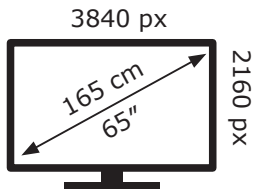

# ENERG

Tesla

Q65K935SUS

**101** kWh/1000h

ABCDEF**G**

**174** kWh/1000h

2019/2013

Ovaj dokument je originalno proizveden i objavljen od strane proizvođača, brenda Tesla, i preuzet je sa njihove zvanične stranice. S obzirom na ovu činjenicu, Tehnoteka ističe da ne preuzima odgovornost za tačnost, celovitost ili pouzdanost informacija, podataka, mišljenja, saveta ili izjava sadržanih u ovom dokumentu.