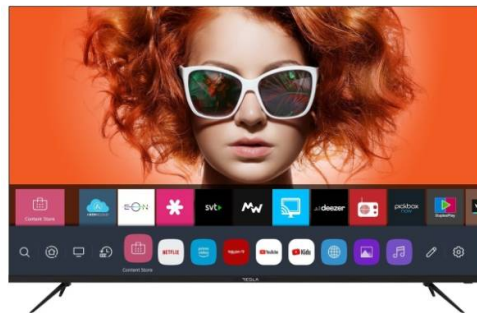

Energetska nalepnica

TESLA televizor 65Q615BUS

TESLA

Tehnoteka je online destinacija za upoređivanje cena i karakteristika bele tehnike, potrošačke elektronike i IT uređaja kod trgovinskih lanaca i internet prodavnica u Srbiji. Naša stranica vam omogućava da istražite najnovije informacije, detaljne karakteristike i konkurentne cene proizvoda.