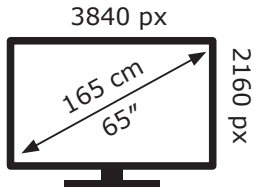

Posetite nas i uživajte u ekskluzivnom iskustvu pametne kupovine klikom na link:

<https://tehnoteka.rs/p/teska-televizor-65q615bus-akcija-cena/>

ENERGY

Tesla

65Q615BUS

134 kWh/1000h

2019/2013

Ovaj dokument je originalno proizveden i objavljen od strane proizvođača, brenda Tesla, i preuzet je sa njihove zvanične stranice. S obzirom na ovu činjenicu, Tehnoteka ističe da ne preuzima odgovornost za tačnost, celovitost ili pouzdanost informacija, podataka, mišljenja, saveta ili izjava sadržanih u ovom dokumentu.