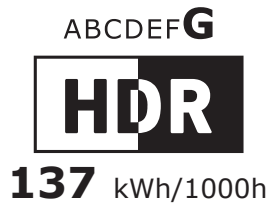

Posetite nas i uživajte u ekskluzivnom iskustvu pametne kupovine klikom na link:

<https://tehnoteka.rs/p/teska-televizor-65q615bus-akcija-cena/>

ENERGY

Tesla

65Q615BUS

134 kWh/1000h

2019/2013

Ovaj dokument je originalno proizveden i objavljen od strane proizvođača, brenda Tesla, i preuzet je sa njihove zvanične stranice. S obzirom na ovu činjenicu, Tehnoteka ističe da ne preuzima odgovornost za tačnost, celovitost ili pouzdanost informacija, podataka, mišljenja, saveta ili izjava sadržanih u ovom dokumentu.