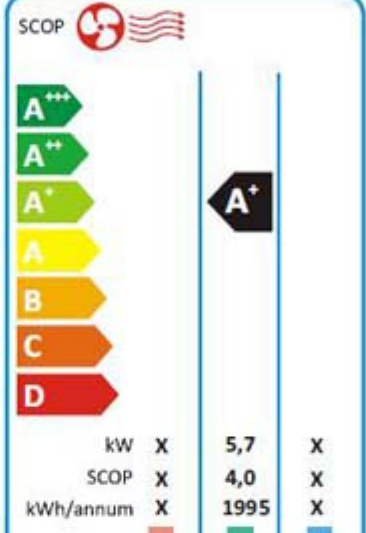

Energetska nalepnica

TCL inverter klima TAC-24CHSD/TPG11I

TCL

Tehnoteka je online destinacija za upoređivanje cena i karakteristika bele tehnike, potrošačke elektronike i IT uređaja kod trgovinskih lanaca i internet prodavnica u Srbiji. Naša stranica vam omogućava da istražite najnovije informacije, detaljne karakteristike i konkurentne cene proizvoda.

Posetite nas i uživajte u ekskluzivnom iskustvu pametne kupovine klikom na link:

<https://tehnoteka.rs/p/tcl-inverter-klima-tac-24chsdtpg11i-akcija-cena/>

ENERG
енергия · ενεργεια

Y IJA
IE IA

TCL

TAC-24CHSD/TPG11I