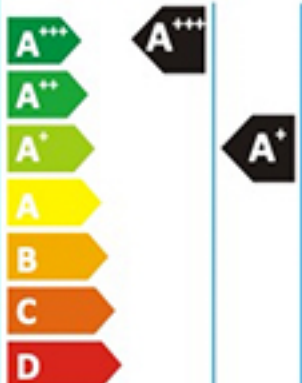

Energetska nalepnica

TCL inverter klima TAC-12CHSD/XA73IFS

The TCL logo is displayed in a bold, red, sans-serif font.

Tehnoteka je online destinacija za upoređivanje cena i karakteristika bele tehnike, potrošačke elektronike i IT uređaja kod trgovinskih lanaca i internet prodavnica u Srbiji. Naša stranica vam omogućava da istražite najnovije informacije, detaljne karakteristike i konkurentne cene proizvoda.

Posetite nas i uživajte u ekskluzivnom iskustvu pametne kupovine klikom na link:

<https://tehnoteka.rs/p/tcl-inverter-klima-tac-12chsdxa73ifs-akcija-cena/>

ENERG
енергия · ενεργεια

Y IJA
IE IA

TCL

TAC-12CHSD/XA73I

SEER

kW **3,4**
SEER **6,1**
kWh/annum **195**

SCOP

kW	2,6	2,4	X
SCOP	5,1	4,0	X
kWh/annum	714	840	X

ENERGIA · ЕНЕРГИЯ · ΕΝΕΡΓΕΙΑ · ENERGIJA · ENERGY · ENERGIE · ENERGI
626/2011

Ovaj dokument je originalno proizveden i objavljen od strane proizvođača, brenda TCL, i preuzet je sa njihove zvanične stranice. S obzirom na ovu činjenicu, Tehnoteka ističe da ne preuzima odgovornost za tačnost, celovitost ili pouzdanost informacija, podataka, mišljenja, saveta ili izjava sadržanih u ovom dokumentu.