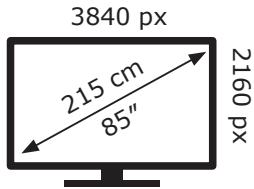

Posetite nas i uživajte u ekskluzivnom iskustvu pametne kupovine klikom na link:

<https://tehnoteka.rs/p/sony-televizor-kd85x85kaep-akcija-cena/>

ENERG

SONY

KD-85X85K

168 kWh/1000h

ABCDEF**G**

260 kWh/1000h