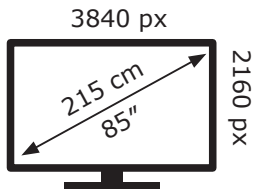

Posetite nas i uživajte u ekskluzivnom iskustvu pametne kupovine klikom na link:

<https://tehnoteka.rs/p/sony-televizor-kd85x85jaep-akcija-cena/>

ENERG ⚡

SONY

KD-85X85J

204 kWh/1000h

ABCDEF**G**

328 kWh/1000h