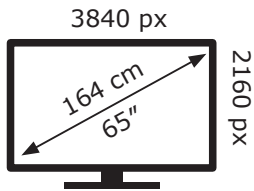

Posetite nas i uživajte u ekskluzivnom iskustvu pametne kupovine klikom na link:

<https://tehnoteka.rs/p/sony-televizor-kd65x89jaep-akcija-cena/>

ENERG ⚡

SONY

KD-65X89J

129 kWh/1000h

ABCDEF**G**
HDR
200 kWh/1000h