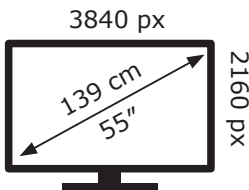

Posetite nas i uživajte u ekskluzivnom iskustvu pametne kupovine klikom na link:

<https://tehnoteka.rs/p/sony-televizor-kd55x80jaep-akcija-cena/>

ENERGY

SONY

KD-55X80J

97 kWh/1000h

ABCDEF**G**

166 kWh/1000h