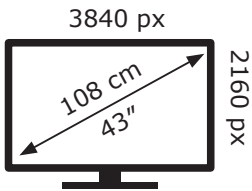

72 kWh/1000h

2019/2013

Ovaj dokument je originalno proizveden i objavljen od strane proizvođača, brenda Sony, i preuzet je sa njihove zvanične stranice. S obzirom na ovu činjenicu, Tehnoteka ističe da ne preuzima odgovornost za tačnost, celovitost ili pouzdanost informacija, podataka, mišljenja, saveta ili izjava sadržanih u ovom dokumentu.