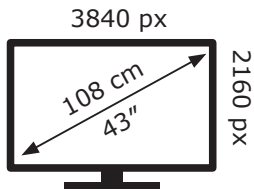

Posetite nas i uživajte u ekskluzivnom iskustvu pametne kupovine klikom na link:

<https://tehnoteka.rs/p/sony-televizor-kd43x80jaep-akcija-cena/>

ENERGY

SONY

KD-43X80J

60 kWh/1000h

ABCDEF**G**
HDR
82 kWh/1000h