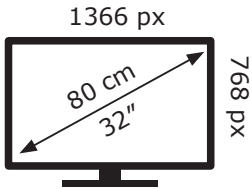

32 kWh/1000h

ABCDEF**G**

HDR

32 kWh/1000h