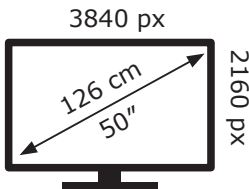

# ENERG

LG Electronics

50NANO863PA

**67** kWh/1000h

ABCDEF**G**

**112** kWh/1000h

Ovaj dokument je originalno proizveden i objavljen od strane proizvođača, brenda LG, i preuzet je sa njihove zvanične stranice. S obzirom na ovu činjenicu, Tehnoteka ističe da ne preuzima odgovornost za tačnost, celovitost ili pouzdanost informacija, podataka, mišljenja, saveta ili izjava sadržanih u ovom dokumentu.