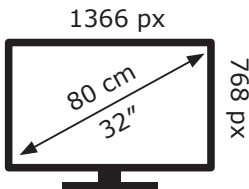

37 kWh/1000h

Ovaj dokument je originalno proizveden i objavljen od strane proizvođača, brenda LG, i preuzet je sa njihove zvanične stranice. S obzirom na ovu činjenicu, Tehnoteka ističe da ne preuzima odgovornost za tačnost, celovitost ili pouzdanost informacija, podataka, mišljenja, saveta ili izjava sadržanih u ovom dokumentu.