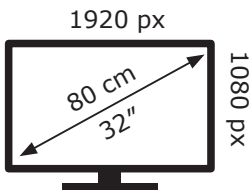

ENERG

LG Electronics Inc.

32LQ63006LA

27 kWh/1000h

ABCDEF**G**

40 kWh/1000h