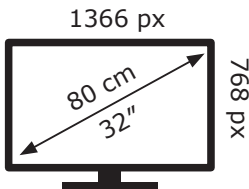

# ENERG

LG Electronics Inc.

32LQ570B6LA

**26** kWh/1000h

ABCDEF**G**

**35** kWh/1000h

Ovaj dokument je originalno proizveden i objavljen od strane proizvođača, brenda LG, i preuzet je sa njihove zvanične stranice. S obzirom na ovu činjenicu, Tehnoteka ističe da ne preuzima odgovornost za tačnost, celovitost ili pouzdanost informacija, podataka, mišljenja, saveta ili izjava sadržanih u ovom dokumentu.