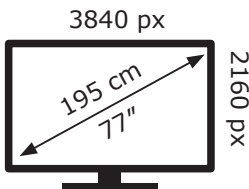

248 kWh/1000h

Ovaj dokument je originalno proizveden i objavljen od strane proizvođača, brenda LG, i preuzet je sa njihove zvanične stranice. S obzirom na ovu činjenicu, Tehnoteka ističe da ne preuzima odgovornost za tačnost, celovitost ili pouzdanost informacija, podataka, mišljenja, saveta ili izjava sadržanih u ovom dokumentu.