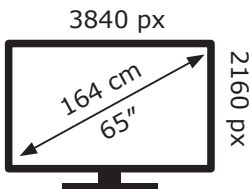

213 kWh/1000h

Ovaj dokument je originalno proizveden i objavljen od strane proizvođača, brenda LG, i preuzet je sa njihove zvanične stranice. S obzirom na ovu činjenicu, Tehnoteka ističe da ne preuzima odgovornost za tačnost, celovitost ili pouzdanost informacija, podataka, mišljenja, saveta ili izjava sadržanih u ovom dokumentu.