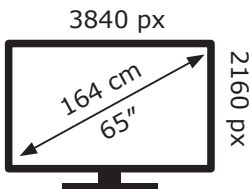

# ENERG

LG Electronics Inc.

OLED65A23LA

**90** kWh/1000h

ABCDEF**G**

**181** kWh/1000h

Ovaj dokument je originalno proizveden i objavljen od strane proizvođača, brenda LG, i preuzet je sa njihove zvanične stranice. S obzirom na ovu činjenicu, Tehnoteka ističe da ne preuzima odgovornost za tačnost, celovitost ili pouzdanost informacija, podataka, mišljenja, saveta ili izjava sadržanih u ovom dokumentu.