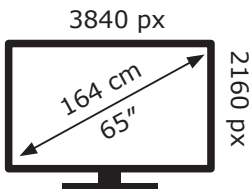

212 kWh/1000h

Ovaj dokument je originalno proizveden i objavljen od strane proizvođača, brenda LG, i preuzet je sa njihove zvanične stranice. S obzirom na ovu činjenicu, Tehnoteka ističe da ne preuzima odgovornost za tačnost, celovitost ili pouzdanost informacija, podataka, mišljenja, saveta ili izjava sadržanih u ovom dokumentu.