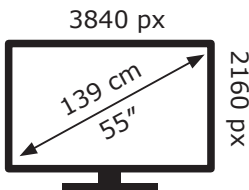

165 kWh/1000h

Ovaj dokument je originalno proizveden i objavljen od strane proizvođača, brenda LG, i preuzet je sa njihove zvanične stranice. S obzirom na ovu činjenicu, Tehnoteka ističe da ne preuzima odgovornost za tačnost, celovitost ili pouzdanost informacija, podataka, mišljenja, saveta ili izjava sadržanih u ovom dokumentu.