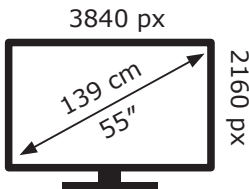

188 kWh/1000h

Ovaj dokument je originalno proizveden i objavljen od strane proizvođača, brenda LG, i preuzet je sa njihove zvanične stranice. S obzirom na ovu činjenicu, Tehnoteka ističe da ne preuzima odgovornost za tačnost, celovitost ili pouzdanost informacija, podataka, mišljenja, saveta ili izjava sadržanih u ovom dokumentu.