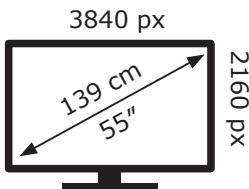

152 kWh/1000h

Ovaj dokument je originalno proizveden i objavljen od strane proizvođača, brenda LG, i preuzet je sa njihove zvanične stranice. S obzirom na ovu činjenicu, Tehnoteka ističe da ne preuzima odgovornost za tačnost, celovitost ili pouzdanost informacija, podataka, mišljenja, saveta ili izjava sadržanih u ovom dokumentu.