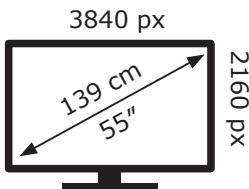

# ENERG

LG Electronics Inc.

OLED55C21LA

**81** kWh/1000h

ABCDEF**G**

**152** kWh/1000h

Ovaj dokument je originalno proizveden i objavljen od strane proizvođača, brenda LG, i preuzet je sa njihove zvanične stranice. S obzirom na ovu činjenicu, Tehnoteka ističe da ne preuzima odgovornost za tačnost, celovitost ili pouzdanost informacija, podataka, mišljenja, saveta ili izjava sadržanih u ovom dokumentu.