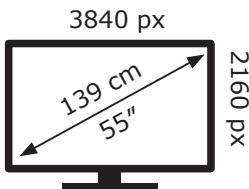

171 kWh/1000h

Ovaj dokument je originalno proizveden i objavljen od strane proizvođača, brenda LG, i preuzet je sa njihove zvanične stranice. S obzirom na ovu činjenicu, Tehnoteka ističe da ne preuzima odgovornost za tačnost, celovitost ili pouzdanost informacija, podataka, mišljenja, saveta ili izjava sadržanih u ovom dokumentu.