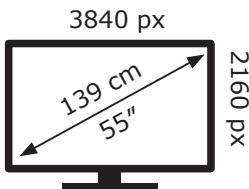

# ENERG

LG Electronics

OLED55B13LA

**104** kWh/1000h

ABCDEF**G**

**182** kWh/1000h

Ovaj dokument je originalno proizveden i objavljen od strane proizvođača, brenda LG, i preuzet je sa njihove zvanične stranice. S obzirom na ovu činjenicu, Tehnoteka ističe da ne preuzima odgovornost za tačnost, celovitost ili pouzdanost informacija, podataka, mišljenja, saveta ili izjava sadržanih u ovom dokumentu.