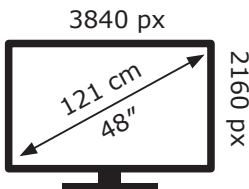

133 kWh/1000h

Ovaj dokument je originalno proizveden i objavljen od strane proizvođača, brenda LG, i preuzet je sa njihove zvanične stranice. S obzirom na ovu činjenicu, Tehnoteka ističe da ne preuzima odgovornost za tačnost, celovitost ili pouzdanost informacija, podataka, mišljenja, saveta ili izjava sadržanih u ovom dokumentu.