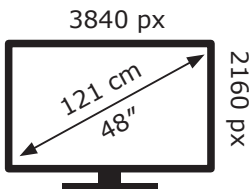

# ENERG

LG Electronics Inc.

OLED48C22LB

**66** kWh/1000h

ABCDEF**G**

**120** kWh/1000h

Ovaj dokument je originalno proizveden i objavljen od strane proizvođača, brenda LG, i preuzet je sa njihove zvanične stranice. S obzirom na ovu činjenicu, Tehnoteka ističe da ne preuzima odgovornost za tačnost, celovitost ili pouzdanost informacija, podataka, mišljenja, saveta ili izjava sadržanih u ovom dokumentu.