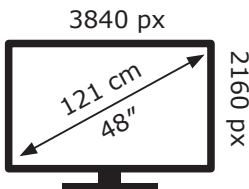

# ENERG

LG Electronics

OLED48C11LB

**88** kWh/1000h

ABCDEF**G**

**142** kWh/1000h

Ovaj dokument je originalno proizveden i objavljen od strane proizvođača, brenda LG, i preuzet je sa njihove zvanične stranice. S obzirom na ovu činjenicu, Tehnoteka ističe da ne preuzima odgovornost za tačnost, celovitost ili pouzdanost informacija, podataka, mišljenja, saveta ili izjava sadržanih u ovom dokumentu.