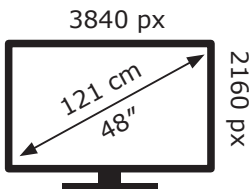

131 kWh/1000h

Ovaj dokument je originalno proizveden i objavljen od strane proizvođača, brenda LG, i preuzet je sa njihove zvanične stranice. S obzirom na ovu činjenicu, Tehnoteka ističe da ne preuzima odgovornost za tačnost, celovitost ili pouzdanost informacija, podataka, mišljenja, saveta ili izjava sadržanih u ovom dokumentu.