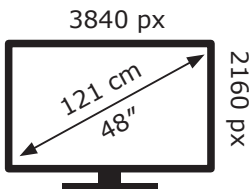

120 kWh/1000h

Ovaj dokument je originalno proizveden i objavljen od strane proizvođača, brenda LG, i preuzet je sa njihove zvanične stranice. S obzirom na ovu činjenicu, Tehnoteka ističe da ne preuzima odgovornost za tačnost, celovitost ili pouzdanost informacija, podataka, mišljenja, saveta ili izjava sadržanih u ovom dokumentu.