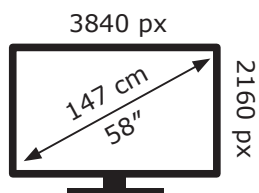

Posetite nas i uživajte u ekskluzivnom iskustvu pametne kupovine klikom na link:

<https://tehnoteka.rs/p/fox-televizor-58dle858-akcija-cena/>

ENERGY

58DLE858

92 kWh/1000h

2019/2013

Ovaj dokument je originalno proizveden i objavljen od strane proizvođača, brenda FOX, i preuzet je sa njihove zvanične stranice. S obzirom na ovu činjenicu, Tehnoteka ističe da ne preuzima odgovornost za tačnost, celovitost ili pouzdanost informacija, podataka, mišljenja, saveta ili izjava sadržanih u ovom dokumentu.