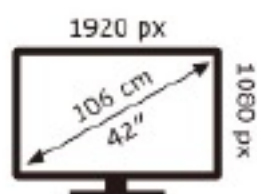

Posetite nas i uživajte u ekskluzivnom iskustvu pametne kupovine klikom na link:

<https://tehnoteka.rs/p/fox-televizor-42dtv230e-akcija-cena/>

FOX

42DTV230E

50 kwh/1000h

2010/2011

Ovaj dokument je originalno proizveden i objavljen od strane proizvođača, brenda FOX, i preuzet je sa njihove zvanične stranice. S obzirom na ovu činjenicu, Tehnoteka ističe da ne preuzima odgovornost za tačnost, celovitost ili pouzdanost informacija, podataka, mišljenja, saveta ili izjava sadržanih u ovom dokumentu.